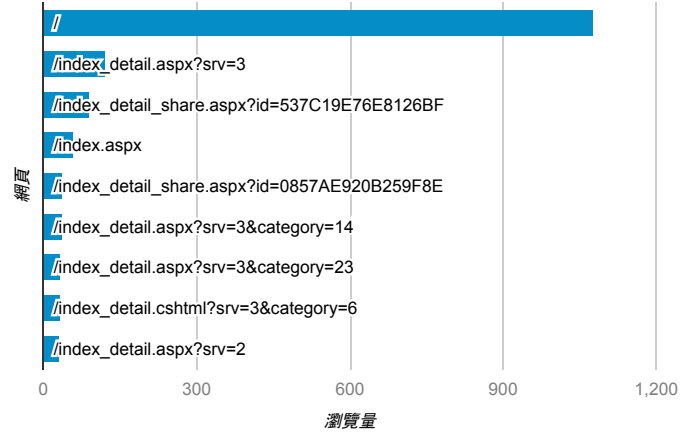

報表03_內容

2017年4月3日 - 2017年4月9日

所有使用者
100.00% 個工作階段

平均網頁載入時間 (秒)

● 平均網頁載入時間 (秒)

平均網頁載入時間 (秒)和瀏覽量 (依網頁分組)

網頁	平均網頁載入時間 (秒)	瀏覽量
/	2.84	1,076
/activity_101-1_game1.aspx	0.00	1
/analytics_Summary.aspx	0.00	3
/index_detail_share.aspx?id=0857AE920B259F8E	0.00	38
/index_detail_share.aspx?id=0ACC7183585D349A	0.00	1
/index_detail_share.aspx?id=11A95CB538B2F3D0	0.00	2
/index_detail_share.aspx?id=12B73A5C45332C57	0.00	2
/index_detail_share.aspx?id=15C5A2AEA97B7659	0.00	1
/index_detail_share.aspx?id=15F525292C37E3EF	0.00	2
/index_detail_share.aspx?id=249A9F0F97A94967	0.00	1

瀏覽量(依網頁分組)

造訪和新造訪率 (依關鍵字分組)

關鍵字	工作階段	% 新工作階段
(not provided)	399	82.21%
(not set)	1	0.00%
淡江大學	1	100.00%
體適能心得	1	100.00%

網頁載入平均需時 (秒) (依瀏覽器分組)

瀏覽器	平均網頁載入時間 (秒)
Safari	3.14
Chrome	2.68